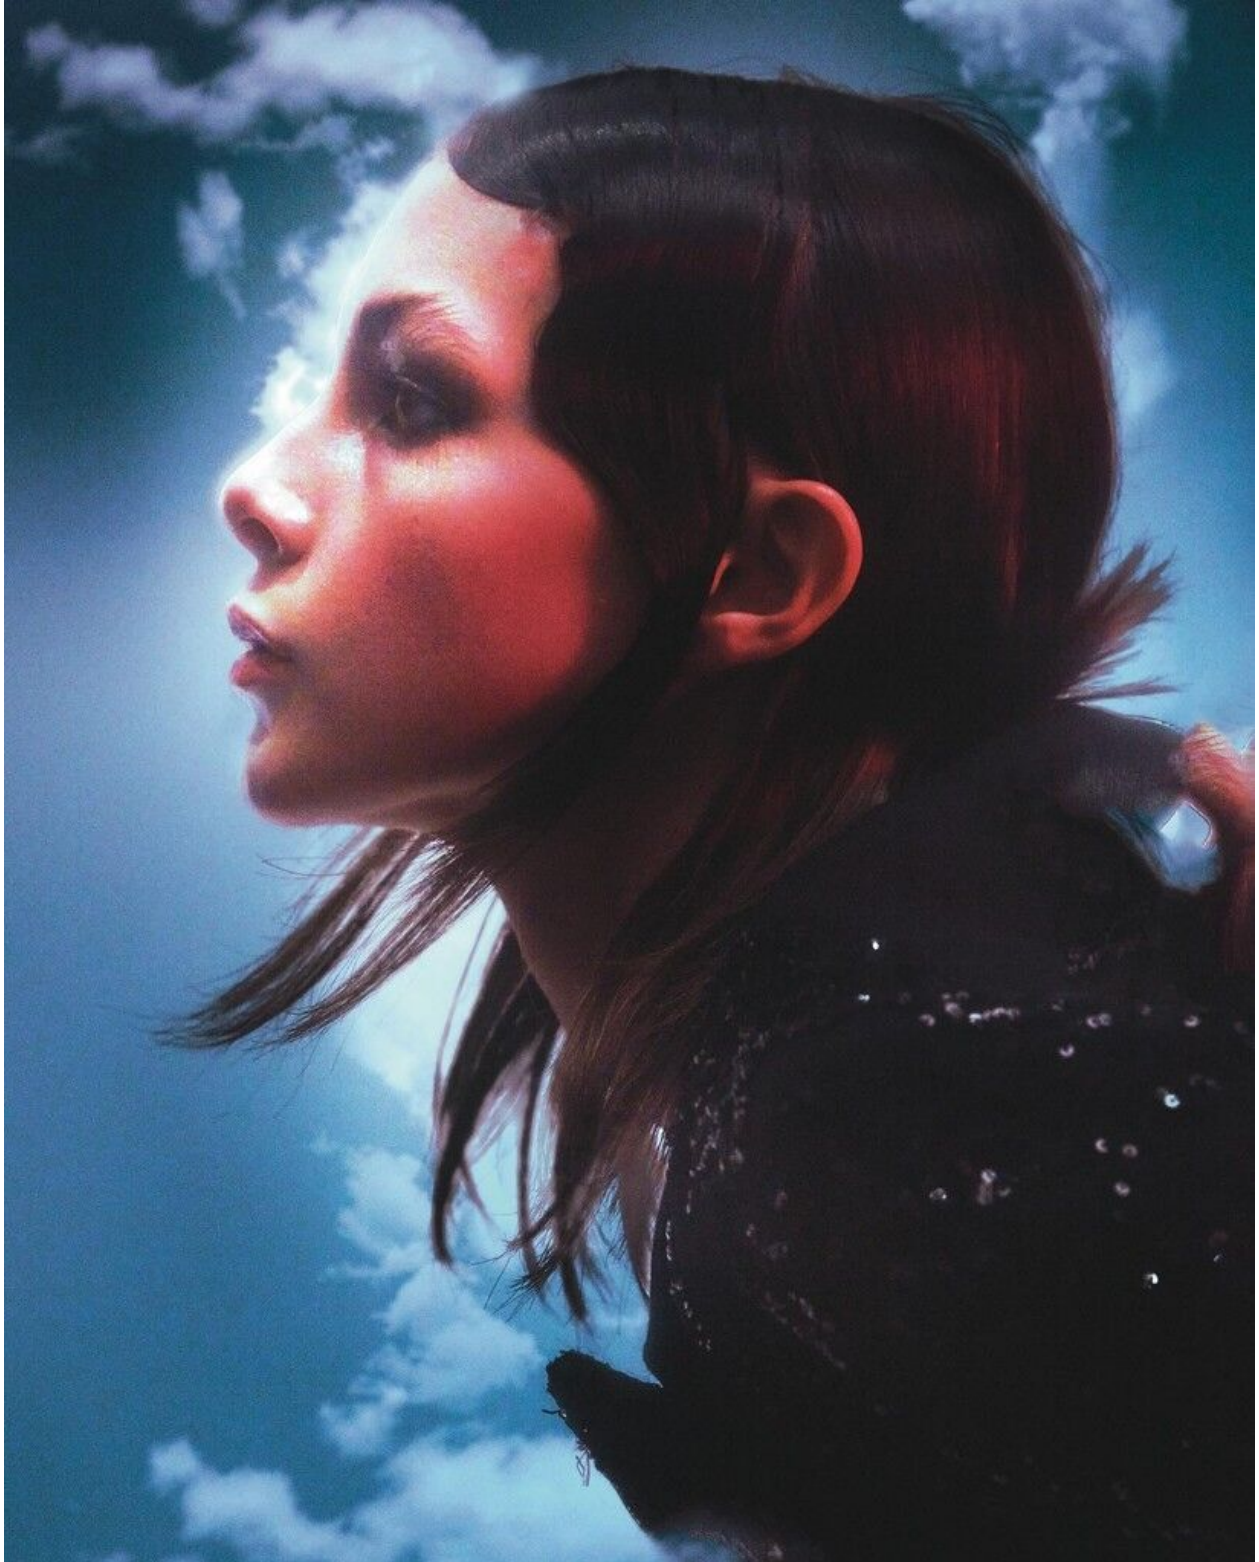

TAISSA SPERB

height 178 cm · bust 81 cm · waist 57 cm · hips 89 cm · dress 36
shoes size 39 · hair dark blonde · eyes brown